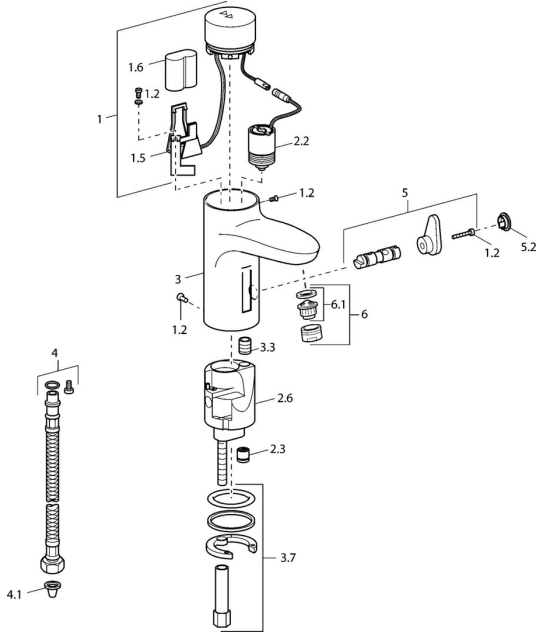

EAN: 4015474084278
static.hansa.com/50762211

Parti di ricambio

SP50762211

	Nome	Codice
1		59912440
1.2	Screw	59912450
1.5	Titolare	59912442
1.6	Batteria al litio, DL223A /CR-P2	59912443
2.2	Valvola Magnetica	59912240
2.3	Valvola antiriflusso	59911674
3.3	Sleeving	59911678
3.7	Set di fissaggio	59911680
4	Cannette flessibili, G3/8x10 (2008-)	59912447
4.1	Filtro per impurità	59911684
5	Deviatore/Cartuccia	59912788
5.2	Cappuccio Fuori produzione	59911689
6	Aeratore, M24x1 Z Cromo	59906826
6.1	Aeratore, M22/24, Z	59906830