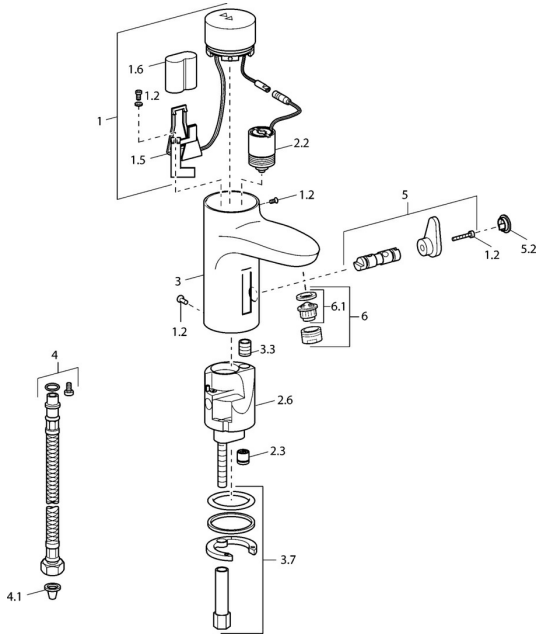

EAN: 4015474084278
static.hansa.com/50762211

Pièces de rechange

SP50762211

	Nom	Code
1	Boîtier électronique	59912440
1.2	Vis	59912450
1.5	Titulaire	59912442
1.6	Pile au lithium, DL223A /CR-P2	59912443
2.2	Électrovanne	59912240
2.3	Clapet anti-retour	59911674
3.3	Sleeving	59911678
3.7	Ensemble de fixation	59911680
4	Flexible d'alimentation, G3/8x10 (2008-)	59912447
4.1	Filtre à impureté	59911684
5	Inverseur cartouche	59912788
5.2	Chape Arrêté	59911689
6	Aérateur, M24x1 Z Chrome	59906826
6.1	Aérateur, M22/24, Z	59906830