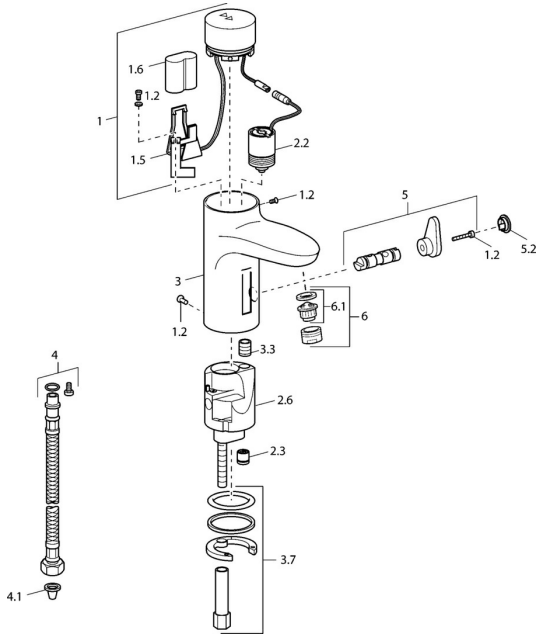

EAN: 4015474084278
static.hansa.com/50762211

Ersatzteile

SP50762211

	Name	Art.-Nr.
1	Elektronik	59912440
1.2	Schraube	59912450
1.5	Halter	59912442
1.6	Lithium Batterie, DL223A /CR-P2	59912443
2.2	Magnetventil	59912240
2.3	Rückflussverhinderer	59911674
3.3	Isolierschlauch	59911678
3.7	Befestigungssatz	59911680
4	Anschlußschlauch, G3/8x10 (2008-)	59912447
4.1	Schmutzfilter	59911684
5	Umsteller/Kartusche	59912788
5.2	Abdeckkappe Ausgelaufen	59911689
6	Luftsprudler, M24x1 Z Chrom	59906826
6.1	Luftsprudler, M22/24, Z	59906830