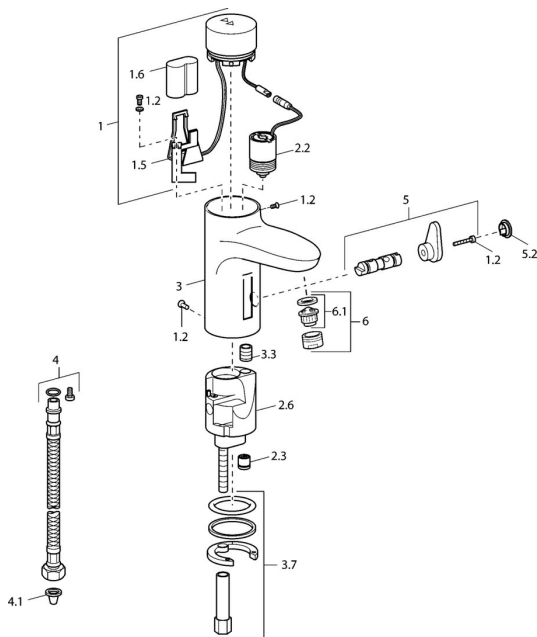

## Náhradní díly

### SP50762211

	Název	Kód
1	Elektronika	59912440
1.2	Šroub	59912450
1.5	Držák	59912442
1.6	Lithiový monočlánek, DL223A / CR-P2	59912443
2.2	Elektromagnetický ventil	59912240
2.3	Zpětný ventil	59911674
3.3	Sleeving	59911678
3.7	Upevňovací set	59911680
4	Flexibilní hadička, G3/8x10 (2008-)	59912447
4.1	Čistící filtr	59911684
5	Přepínač/Kartuše	59912788
5.2	Krytka <b>Ukončeno</b>	59911689
6	Aerator, M24x1 Z Chrom	59906826
6.1	Aerator, M22/24, Z	59906830