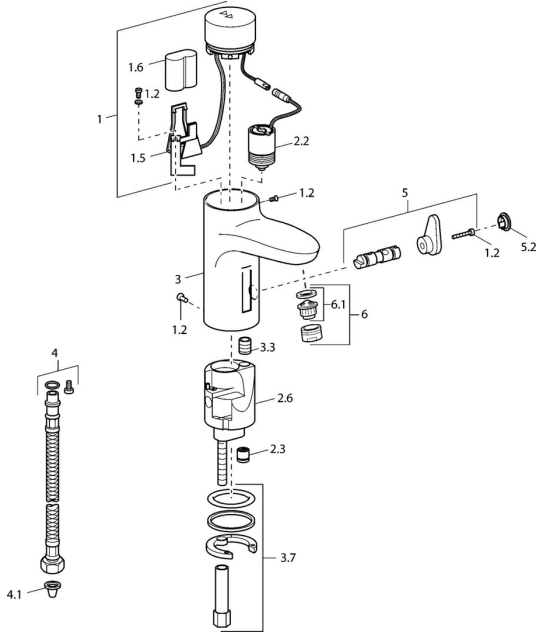

EAN: 4015474084339
static.hansa.com/50752211

Náhradné diely

SP50762211

	Názov	Kód
1		59912440
1.2	Skrutka	59912450
1.5	Držiak	59912442
1.6	Monočlánok lítiový, DL223A / CR-P2	59912443
2.2	Elektromagnetický ventil	59912240
2.3	Spätný ventil	59911674
3.3	Sleeving	59911678
3.7	Upevňovací set	59911680
4	Flexibilná hadička, G3/8x10 (2008-)	59912447
4.1	Čistiaci filter	59911684
5	Prepínač/Regulátor	59912788
5.2	Krytka Ukončené	59911689
6	Aerator, M24x1 Z Chróm	59906826
6.1	Aerator, M22/24, Z	59906830