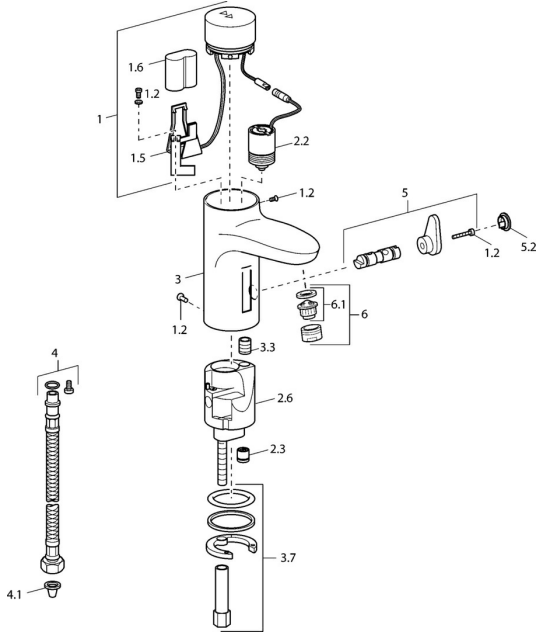

## Reserveonderdelen

### SP50762211

	Naam	Code
1		59912440
1.2	Schroef	59912450
1.5	Houder	59912442
1.6	Lithium batterij, DL223A / CR-P2	59912443
2.2	Magneetventiel	59912240
2.3	Terugslagklep	59911674
3.3	Sleeving	59911678
3.7	Bevestigingsset	59911680
4	Flexibele aansluitingen, G3/8x10 (2008-)	59912447
4.1	Vuilfilter	59911684
5	Omsteller/binnenwerk	59912788
5.2	Kap <b>Stopgezet</b>	59911689
6	Mousseur, M24x1 Z Chrom	59906826
6.1	Mousseur, M22/24, Z	59906830