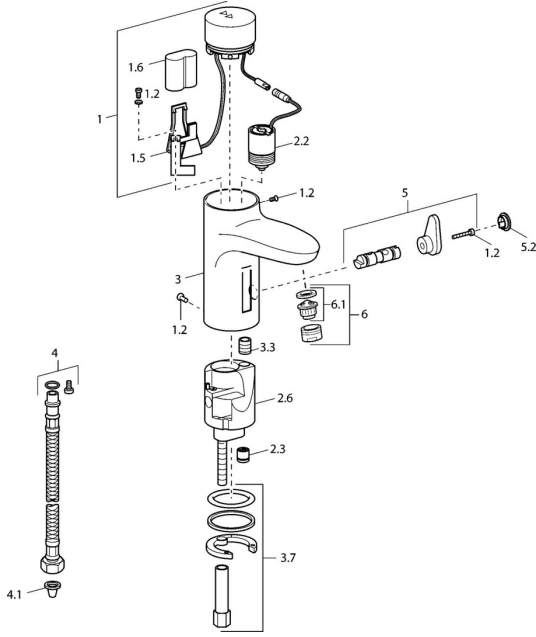

EAN: 4015474084339
static.hansa.com/50752211

Parti di ricambio

SP50762211

	Nome	Codice
1		59912440
1.2	Screw	59912450
1.5	Titolare	59912442
1.6	Batteria al litio, DL223A /CR-P2	59912443
2.2	Valvola Magnetica	59912240
2.3	Valvola antiriflusso	59911674
3.3	Sleeving	59911678
3.7	Set di fissaggio	59911680
4	Cannette flessibili, G3/8x10 (2008-)	59912447
4.1	Filtro per impurità	59911684
5	Deviatore/Cartuccia	59912788
5.2	Cappuccio Fuori produzione	59911689
6	Aeratore, M24x1 Z Cromo	59906826
6.1	Aeratore, M22/24, Z	59906830