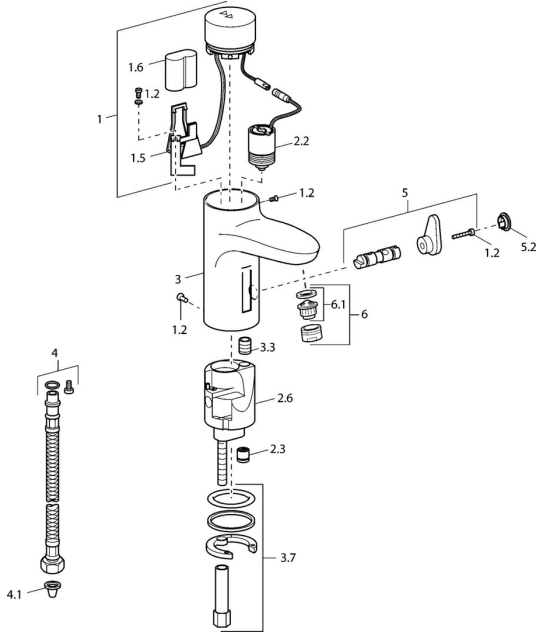

## Ersatzteile

### SP50762211

|     | Name                              | Art.-Nr. |
|-----|-----------------------------------|----------|
| 1   | Elektronik                        | 59912440 |
| 1.2 | Schraube                          | 59912450 |
| 1.5 | Halter                            | 59912442 |
| 1.6 | Lithium Batterie, DL223A /CR-P2   | 59912443 |
| 2.2 | Magnetventil                      | 59912240 |
| 2.3 | Rückflussverhinderer              | 59911674 |
| 3.3 | Isolierschlauch                   | 59911678 |
| 3.7 | Befestigungssatz                  | 59911680 |
| 4   | Anschlußschlauch, G3/8x10 (2008-) | 59912447 |
| 4.1 | Schmutzfilter                     | 59911684 |
| 5   | Umsteller/Kartusche               | 59912788 |
| 5.2 | Abdeckkappe <b>Ausgelaufen</b>    | 59911689 |
| 6   | Luftsprudler, M24x1 Z Chrom       | 59906826 |
| 6.1 | Luftsprudler, M22/24, Z           | 59906830 |