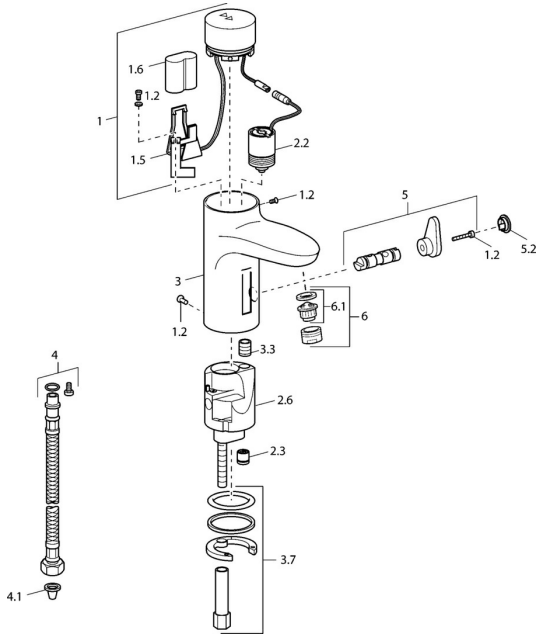

EAN: 4015474084339
static.hansa.com/50752211

Náhradní díly

SP50762211

	Název	Kód
1	Elektronika	59912440
1.2	Šroub	59912450
1.5	Držák	59912442
1.6	Lithiový monočlánek, DL223A / CR-P2	59912443
2.2	Elektromagnetický ventil	59912240
2.3	Zpětný ventil	59911674
3.3	Sleeving	59911678
3.7	Upevňovací set	59911680
4	Flexibilní hadička, G3/8x10 (2008-)	59912447
4.1	Čistící filtr	59911684
5	Přepínač/Kartuše	59912788
5.2	Krytka Ukončeno	59911689
6	Aerator, M24x1 Z Chrom	59906826
6.1	Aerator, M22/24, Z	59906830