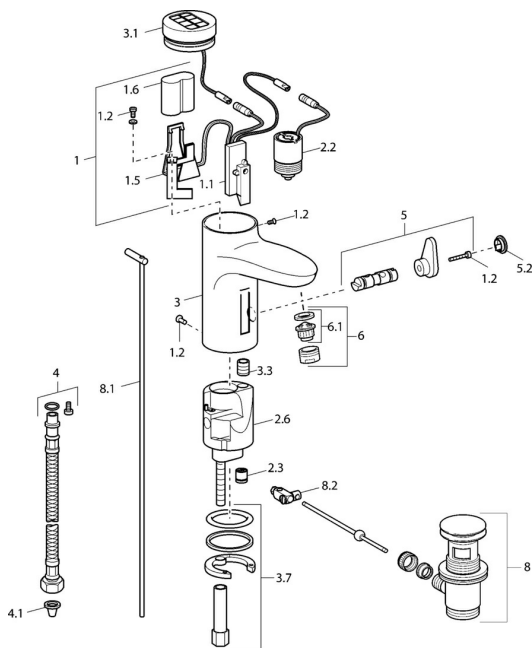

EAN: 4015474084346
static.hansa.com/50742220

Náhradné diely

SP50792220

	Názov	Kód
1		59912439
1.2	Skrutka	59912450
1.5	Držiak	59912442
1.6	Monočlánok lítiový, DL223A / CR-P2	59912443
2.2	Elektromagnetický ventil	59912240
2.3	Spätný ventil	59911674
3.1	Krytka Chróm Ukončené	59912445
3.3	Sleeving	59911678
3.7	Upevňovací set	59911680
4	Flexibilná hadička, G3/8x10 (2008-)	59912447
4.1	Čistiaci filter	59911684
5	Prepínač/Regulátor	59912788
5.2	Krytka Ukončené	59911689
6	Aerator, M24x1 Z Chróm	59906826
6.1	Aerator, M22/24, Z	59906830
8	Vypúšťací ventil umývadla Chróm	59911441
8.1	Ovládacie tiahlo Chróm	59912449
8.2	Spojovací diel tiahla	59904624