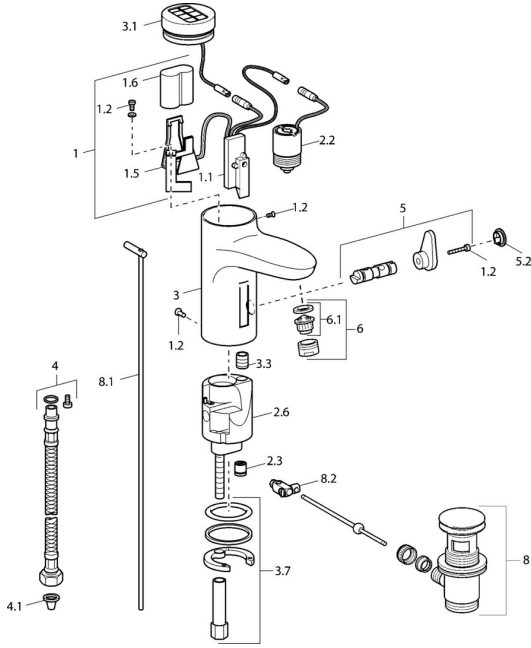

## Reserveonderdelen

### SP50792220

	Naam	Code
1		59912439
1.2	Schroef	59912450
1.5	Houder	59912442
1.6	Lithium batterij, DL223A / CR-P2	59912443
2.2	Magneetventiel	59912240
2.3	Terugslagklep	59911674
3.1	Kap Chroom <b>Stopgezet</b>	59912445
3.3	Sleeving	59911678
3.7	Bevestigingsset	59911680
4	Flexibele aansluitingen, G3/8x10 (2008-)	59912447
4.1	Vuilfilter	59911684
5	Omsteller/binnenwerk	59912788
5.2	Kap <b>Stopgezet</b>	59911689
6	Mousseur, M24x1 Z Chroom	59906826
6.1	Mousseur, M22/24, Z	59906830
8	Wastegarnituur Chroom	59911441
8.1	Trekstang Chroom	59912449
8.2	Gewichtstuk	59904624