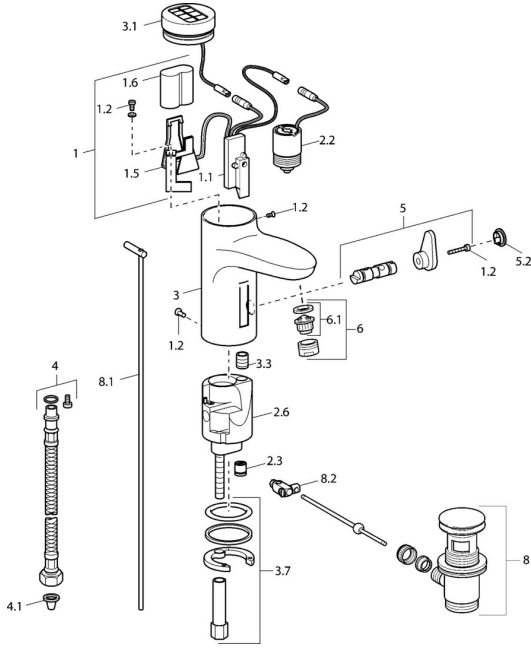

## Parti di ricambio

### SP50792220

	Nome	Codice
1		59912439
1.2	Screw	59912450
1.5	Titolare	59912442
1.6	Batteria al litio, DL223A /CR-P2	59912443
2.2	Valvola Magnetica	59912240
2.3	Valvola antiriflusso	59911674
3.1	Cappuccio Cromo <b>Fuori produzione</b>	59912445
3.3	Sleeving	59911678
3.7	Set di fissaggio	59911680
4	Cannette flessibili, G3/8x10 (2008-)	59912447
4.1	Filtro per impurità	59911684
5	Deviatore/Cartuccia	59912788
5.2	Cappuccio <b>Fuori produzione</b>	59911689
6	Aeratore, M24x1 Z Cromo	59906826
6.1	Aeratore, M22/24, Z	59906830
8	Scarico a saltarello Cromo	59911441
8.1	Asta saltarello Cromo	59912449
8.2	Snodo	59904624