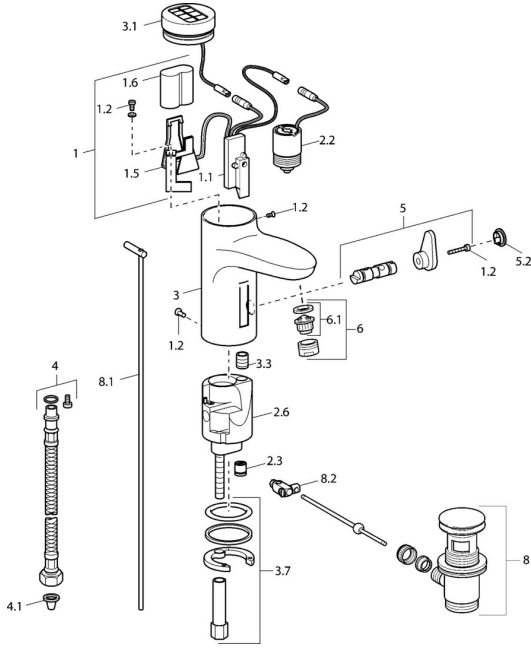

EAN: 4015474084346
static.hansa.com/50742220

Pièces de rechange

SP50792220

	Nom	Code
1	Boîtier électronique	59912439
1.2	Vis	59912450
1.5	Titulaire	59912442
1.6	Pile au lithium, DL223A /CR-P2	59912443
2.2	Électrovanne	59912240
2.3	Clapet anti-retour	59911674
3.1	Cache Chrome Arrêté	59912445
3.3	Sleeving	59911678
3.7	Ensemble de fixation	59911680
4	Flexible d'alimentation, G3/8x10 (2008-)	59912447
4.1	Filtre à impureté	59911684
5	Inverseur cartouche	59912788
5.2	Chape Arrêté	59911689
6	Aérateur, M24x1 Z Chrome	59906826
6.1	Aérateur, M22/24, Z	59906830
8	Vidage Chrome	59911441
8.1	Tirette de vidage Chrome	59912449
8.2	Joint	59904624