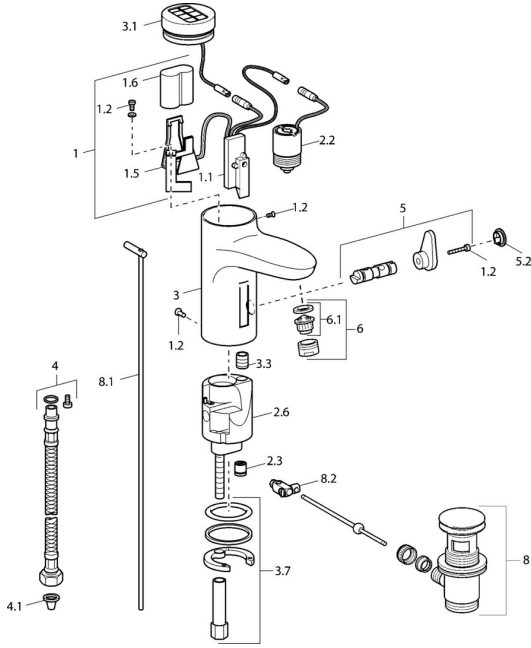

EAN: 4015474084346
static.hansa.com/50742220

Ersatzteile

SP50792220

	Name	Art.-Nr.
1	Elektronik	59912439
1.2	Schraube	59912450
1.5	Halter	59912442
1.6	Lithium Batterie, DL223A / CR-P2	59912443
2.2	Magnetventil	59912240
2.3	Rückflussverhinderer	59911674
3.1	Abdeckung Chrom Ausgelaufen	59912445
3.3	Isolierschlauch	59911678
3.7	Befestigungssatz	59911680
4	Anschlußschlauch, G3/8x10 (2008-)	59912447
4.1	Schmutzfilter	59911684
5	Umsteller/Kartusche	59912788
5.2	Abdeckkappe Ausgelaufen	59911689
6	Luftsprudler, M24x1 Z Chrom	59906826
6.1	Luftsprudler, M22/24, Z	59906830
8	Ablaufgarnitur Chrom	59911441
8.1	Zugstange mit Knopf Chrom	59912449
8.2	Gelenkstück	59904624