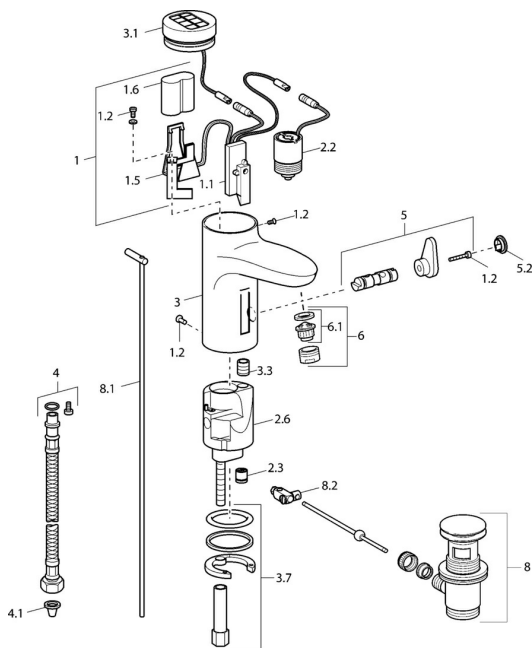

EAN: 4015474084346
static.hansa.com/50742220

Náhradní díly

SP50792220

	Název	Kód
1	Elektronika	59912439
1.2	Šroub	59912450
1.5	Držák	59912442
1.6	Lithiový monočlánek, DL223A / CR-P2	59912443
2.2	Elektromagnetický ventil	59912240
2.3	Zpětný ventil	59911674
3.1	Kryt Chrom Ukončeno	59912445
3.3	Sleeving	59911678
3.7	Upevňovací set	59911680
4	Flexibilní hadička, G3/8x10 (2008-)	59912447
4.1	Čistící filtr	59911684
5	Přepínač/Kartuše	59912788
5.2	Krytka Ukončeno	59911689
6	Aerator, M24x1 Z Chrom	59906826
6.1	Aerator, M22/24, Z	59906830
8	Vypouštěcí ventil Chrom	59911441
8.1	Ovládací táhlo vypouštěcího ventilu Chrom	59912449
8.2	Spojovací díl táhel	59904624