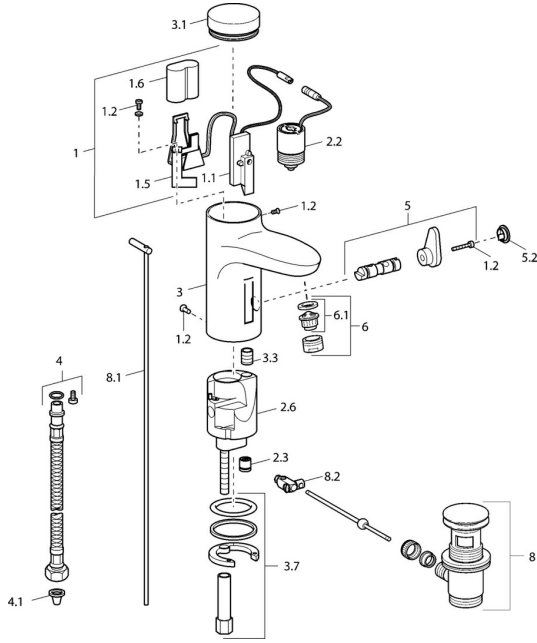

EAN: 4015474084322
static.hansa.com/50742210

Náhradné diely

SP50792210

	Názov	Kód
1	Elektronika balíček	59912437
1.2	Skrutka	59912450
1.5	Držiak	59912442
1.6	Monočlánok lítiový, DL223A / CR-P2	59912443
2.2	Elektromagnetický ventil	59912240
2.3	Spätný ventil	59911674
3.1	Krytka Chróm Ukončené	59912444
3.3	Sleeving	59911678
3.7	Upevňovací set	59911680
4	Flexibilná hadička, G3/8x10 (2008-)	59912447
5	Prepínač/Regulátor	59912788
5.2	Krytka Ukončené	59911689
6	Aerator, M24x1 Z Chróm	59906826
6.1	Aerator, M22/24, Z	59906830
8	Vypúšťací ventil umývadla Chróm	59911441
8.1	Ovládacie tiahlo Chróm	59912449
8.2	Spojovací diel tiahla	59904624