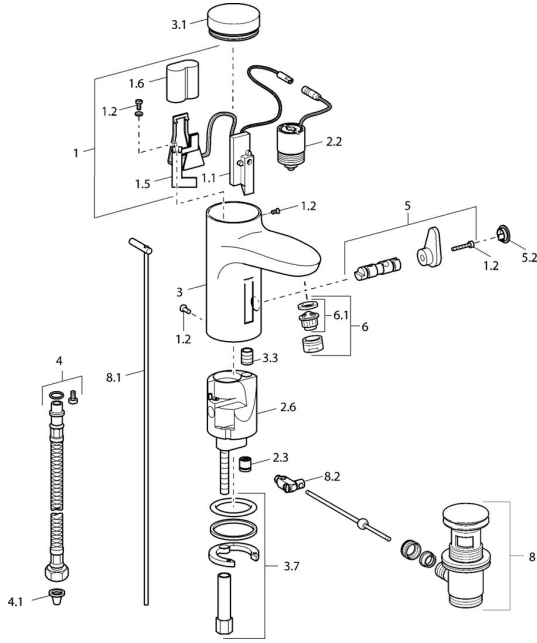

EAN: 4015474084322
static.hansa.com/50742210

Reserveonderdelen

SP50792210

	Naam	Code
1	Elektronica pakket	59912437
1.2	Schroef	59912450
1.5	Houder	59912442
1.6	Lithium batterij, DL223A / CR-P2	59912443
2.2	Magneetventiel	59912240
2.3	Terugslagklep	59911674
3.1	Kap Chroom Stopgezet	59912444
3.3	Sleeving	59911678
3.7	Bevestigingsset	59911680
4	Flexibele aansluitingen, G3/8x10 (2008-)	59912447
5	Omsteller/binnenwerk	59912788
5.2	Kap Stopgezet	59911689
6	Mousseur, M24x1 Z Chroom	59906826
6.1	Mousseur, M22/24, Z	59906830
8	Wastegarnituur Chroom	59911441
8.1	Trekstang Chroom	59912449
8.2	Gewichtstuk	59904624