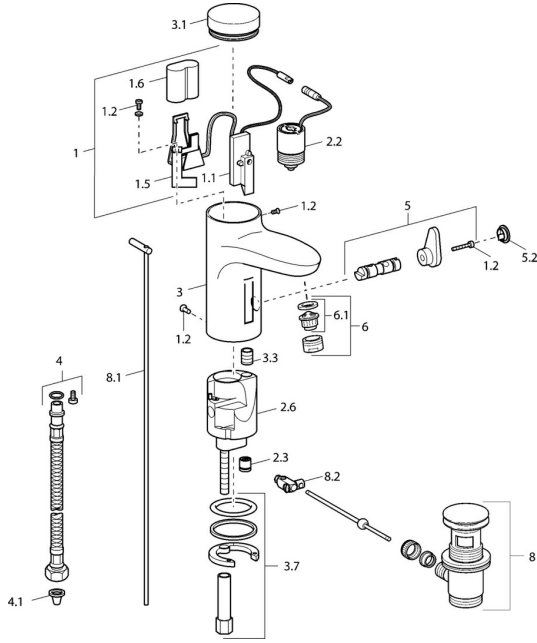

EAN: 4015474084322
static.hansa.com/50742210

Parti di ricambio

SP50792210

	Nome	Codice
1	Pacchetto di elettronica	59912437
1.2	Screw	59912450
1.5	Titolare	59912442
1.6	Batteria al litio, DL223A /CR-P2	59912443
2.2	Valvola Magnetica	59912240
2.3	Valvola antiriflusso	59911674
3.1	Cappuccio Cromo Fuori produzione	59912444
3.3	Sleeving	59911678
3.7	Set di fissaggio	59911680
4	Cannette flessibili, G3/8x10 (2008-)	59912447
5	Deviatore/Cartuccia	59912788
5.2	Cappuccio Fuori produzione	59911689
6	Aeratore, M24x1 Z Cromo	59906826
6.1	Aeratore, M22/24, Z	59906830
8	Scarico a saltarello Cromo	59911441
8.1	Asta saltarello Cromo	59912449
8.2	Snodo	59904624