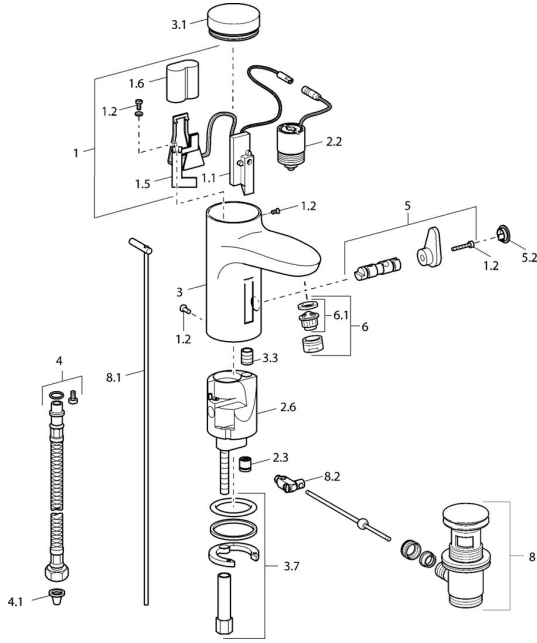

EAN: 4015474084322
static.hansa.com/50742210

Ersatzteile

SP50792210

	Name	Art.-Nr.
1	Elektronik-Paket	59912437
1.2	Schraube	59912450
1.5	Halter	59912442
1.6	Lithium Batterie, DL223A / CR-P2	59912443
2.2	Magnetventil	59912240
2.3	Rückflussverhinderer	59911674
3.1	Abdeckung Chrom Ausgelaufen	59912444
3.3	Isolierschlauch	59911678
3.7	Befestigungssatz	59911680
4	Anschlußschlauch, G3/8x10 (2008-)	59912447
5	Umsteller/Kartusche	59912788
5.2	Abdeckkappe Ausgelaufen	59911689
6	Luftsprudler, M24x1 Z Chrom	59906826
6.1	Luftsprudler, M22/24, Z	59906830
8	Ablaufgarnitur Chrom	59911441
8.1	Zugstange mit Knopf Chrom	59912449
8.2	Gelenkstück	59904624