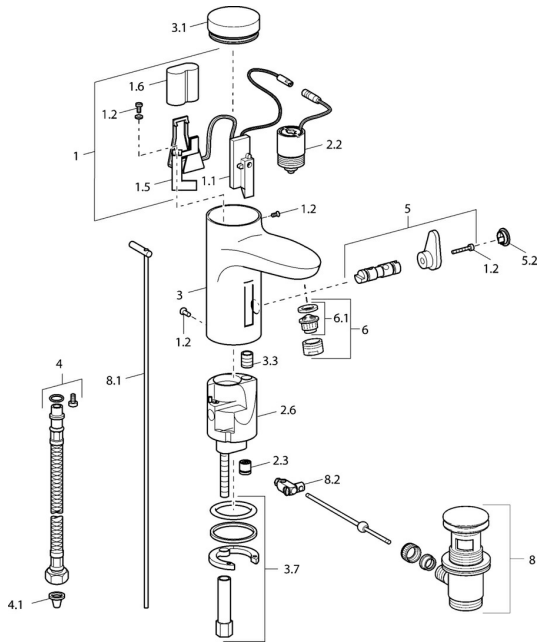

EAN: 4015474084322
static.hansa.com/50742210

Náhradní díly

SP50792210

	Název	Kód
1	Elektronika balíček	59912437
1.2	Šroub	59912450
1.5	Držák	59912442
1.6	Lithiový monočlánek, DL223A /CR-P2	59912443
2.2	Elektromagnetický ventil	59912240
2.3	Zpětný ventil	59911674
3.1	Kryt Chrom Ukončeno	59912444
3.3	Sleeving	59911678
3.7	Upevňovací set	59911680
4	Flexibilní hadička, G3/8x10 (2008-)	59912447
5	Přepínač/Kartuše	59912788
5.2	Krytka Ukončeno	59911689
6	Aerator, M24x1 Z Chrom	59906826
6.1	Aerator, M22/24, Z	59906830
8	Vypouštěcí ventil Chrom	59911441
8.1	Ovládací táhlo vypouštěcího ventilu Chrom	59912449
8.2	Spojovací díl táhel	59904624