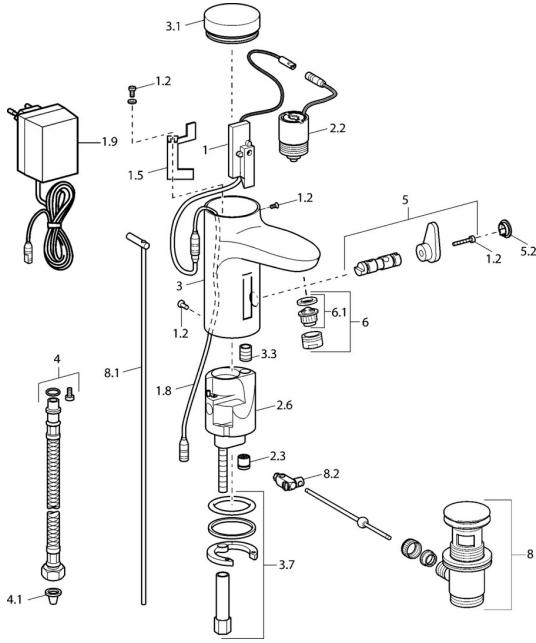

EAN: 4015474086890
static.hansa.com/50742200

Parti di ricambio

SP50792200

	Nome	Codice
1		59912436
1.2	Screw	59912450
1.5	Titolare	59912442
1.8	Cavo di collegamento	59910770
1.9	Alimentazione elettrica, 230/6 V DC	59911671
2.2	Valvola Magnetica	59912240
2.3	Valvola antiriflusso	59911674
3.1	Cappuccio Cromo Fuori produzione	59912444
3.3	Sleeving	59911678
3.7	Set di fissaggio	59911680
4	Cannette flessibili, G3/8x10 (2008-)	59912447
4.1	Filtro per impurità	59911684
5	Deviatore/ Cartuccia	59912788
5.2	Cappuccio Fuori produzione	59911689
6	Aeratore, M24x1 Z Cromo	59906826
6.1	Aeratore, M22/24, Z	59906830
8	Scarico a saltarello Cromo	59911441
8.1	Asta saltarello Cromo	59912449
8.2	Snodo	59904624
N.I.	Cavo di collegamento, L=1500	59910648