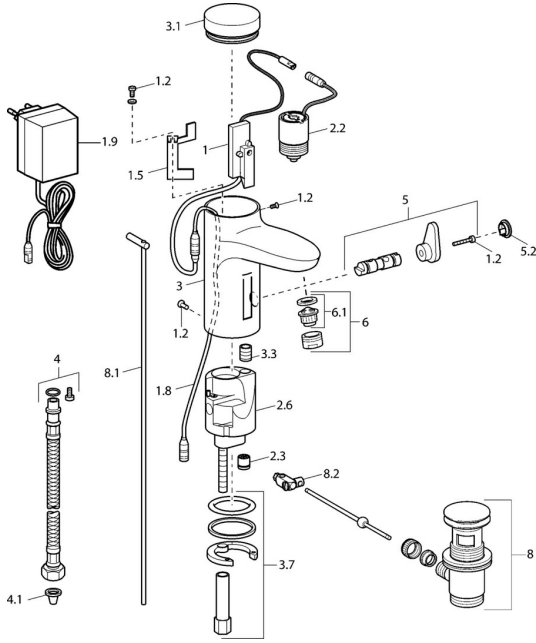

EAN: 4015474086890
static.hansa.com/50742200

Pièces de rechange

SP50792200

	Nom	Code
1	Boîtier électronique	59912436
1.2	Vis	59912450
1.5	Titulaire	59912442
1.8	Câble de connexion	59910770
1.9	Source de courant, 230/6 V DC	59911671
2.2	Électrovanne	59912240
2.3	Clapet anti-retour	59911674
3.1	Cache Chrome Arrêté	59912444
3.3	Sleeving	59911678
3.7	Ensemble de fixation	59911680
4	Flexible d'alimentation, G3/8x10 (2008-)	59912447
4.1	Filtre à impureté	59911684
5	Inverseur cartouche	59912788
5.2	Chape Arrête	59911689
6	Aérateur, M24x1 Z Chrome	59906826
6.1	Aérateur, M22/24, Z	59906830
8	Vidage Chrome	59911441
8.1	Tirette de vidage Chrome	59912449
8.2	Joint	59904624
N.I.	Câble de connexion, L=1500	59910648