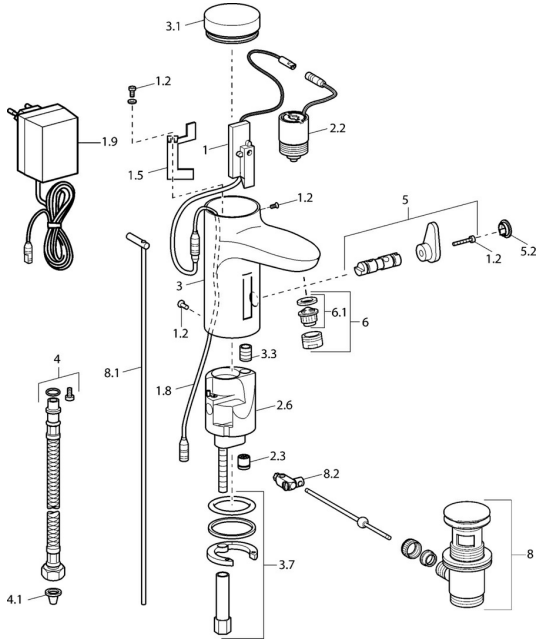

## Ersatzteile

### SP50792200

	Name	Art.-Nr.
1	Elektronik	59912436
1.2	Schraube	59912450
1.5	Halter	59912442
1.8	Anschlusskabel	59910770
1.9	Netzteil, 230/6 V DC	59911671
2.2	Magnetventil	59912240
2.3	Rückflussverhinderer	59911674
3.1	Abdeckung Chrom <b>Ausgelaufen</b>	59912444
3.3	Isolierschlauch	59911678
3.7	Befestigungssatz	59911680
4	Anschlussschlauch, G3/8x10 (2008-)	59912447
4.1	Schmutzfilter	59911684
5	Umsteller/Kartusche <b>Ausgelaufen</b>	59912788
5.2	Abdeckkappe <b>Ausgelaufen</b>	59911689
6	Luftsprudler, M24x1 Z Chrom	59906826
6.1	Luftsprudler, M22/24, Z	59906830
8	Ablaufgarnitur Chrom	59911441
8.1	Zugstange mit Knopf Chrom	59912449
8.2	Gelenkstück	59904624
N.I.	Anschlusskabel, L=1500	59910648