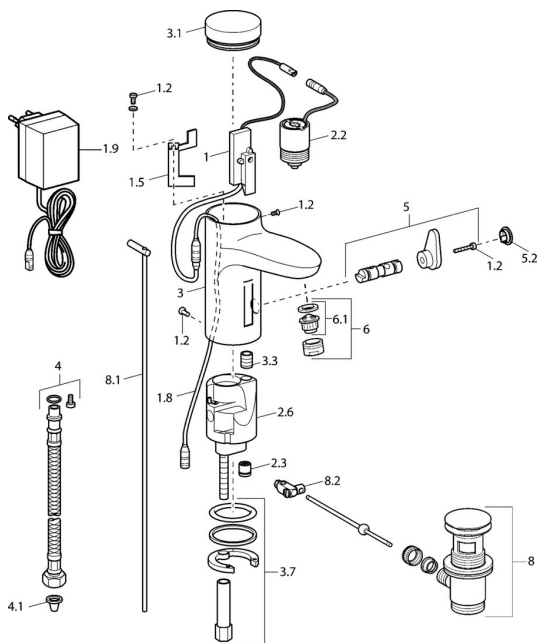

EAN: 4015474086890
static.hansa.com/50742200

Náhradní díly

SP50792200

	Název	Kód
1	Elektronika	59912436
1.2	Šroub	59912450
1.5	Držák	59912442
1.8	Připojovací kabel	59910770
1.9	Napájecí zdroj, 230/6 V DC	59911671
2.2	Elektromagnetický ventil	59912240
2.3	Zpětný ventil	59911674
3.1	Kryt Chrom Ukončeno	59912444
3.3	Sleeving	59911678
3.7	Upevňovací set	59911680
4	Flexibilní hadička, G3/8x10 (2008-)	59912447
4.1	Čistící filtr	59911684
5	Přepínač/Kartuše	59912788
5.2	Krytka Ukončeno	59911689
6	Aerator, M24x1 Z Chrom	59906826
6.1	Aerator, M22/24, Z	59906830
8	Vypouštěcí ventil Chrom	59911441
8.1	Ovládací táhlo vypouštěcího ventilu Chrom	59912449
8.2	Spojovací díl táhel	59904624
N.I.	Připojovací kabel, L=1500	59910648