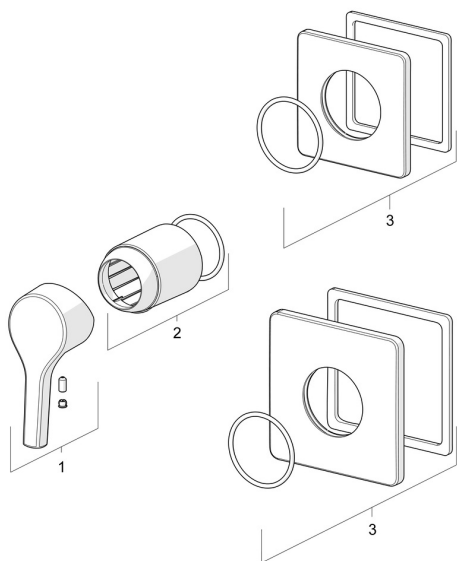

EAN: 4057304012211
static.hansa.com/50739003

Náhradné diely

SP50789003

	Názov	Kód
01	Ovládacia rukoväť Chróm	59914712
02	Ružice Chróm	59912511
03	Krycí diel, 110x130 mm Chróm	59914736
03	Krycí diel, 90x90 mm Chróm	59914735