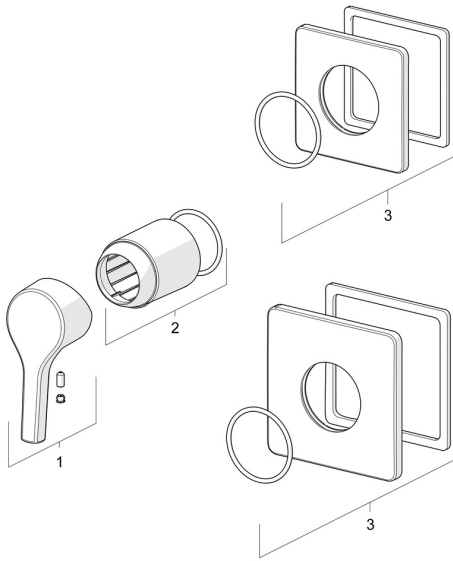

EAN: 4057304012211
static.hansa.com/50739003

Ersatzteile

SP50789003

	Name	Art.-Nr.
01	Hebel Chrom	59914712
02	Abdeckhülse Chrom	59912511
03	Deckplatte, 110x130 mm Chrom	59914736
03	Deckplatte, 90x90 mm Chrom	59914735