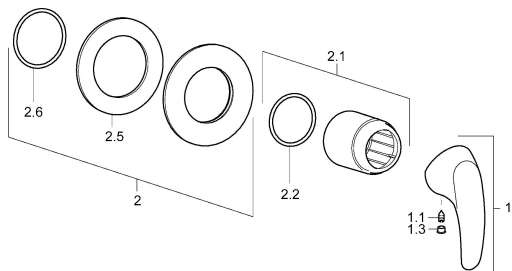

EAN: 4015474238008

static.hansa.com/50709003
Náhradné diely

SP50709003

	Názov	Kód
1	Ovládacia rukoväť Chróm	59913678
1.1	Skrutka, M5x8, SW2,5	59904755
1.3	Záslepka Sivá	59912112
2	Krycí diel, d 90 mm Chróm	59914739
2.1	Ružice Chróm	59912511
2.2	O-kružok, 41x3	59913215
N.I.	Nadstavný segment, 20 mm	59912589