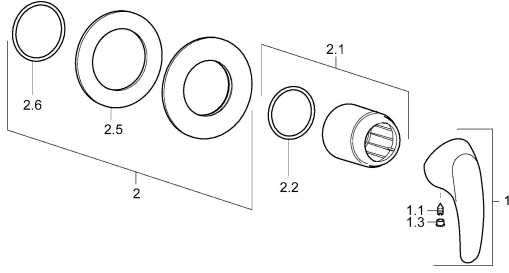

EAN: 4015474238008
static.hansa.com/50709003

Reserveonderdelen

SP50709003

	Naam	Code
1	Hendel Chroom	59913678
1.1	Schroef, M5x8, SW2,5	59904755
1.3	Sierdop Grijs	59912112
2	Afdekplaat, d 90 mm Chroom	59914739
2.1	Rosassen Chroom	59912511
2.2	O-ring, 41x3	59913215
N.I.	Inbouwverlengstuk compleet, 20 mm	59912589