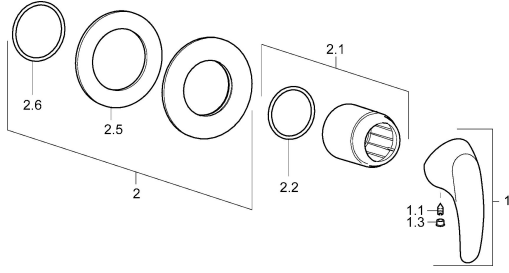

EAN: 4015474238008
static.hansa.com/50709003

Ersatzteile

SP50709003

	Name	Art.-Nr.
1	Hebel Chrom	59913678
1.1	Schraube, M5x8, SW2.5	59904755
1.3	Dekorkappe Grau	59912112
2	Deckplatte, d 90 mm Chrom	59914739
2.1	Abdeckhülse Chrom	59912511
2.2	O-Ring, 41x3	59913215
N.I.	Verlängerungssatz, 20 mm	59912589