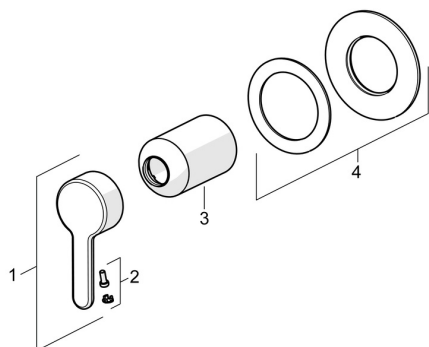

EAN: 4057304009754
static.hansa.com/50699003

Náhradné diely

SP50699003

	Názov	Kód
01	Ovládacia rukoväť Chróm	59914574
02	Záslepka	59914573
03	Ružice Chróm	59914572
04	Krycí diel, d 90 mm Chróm	59914739