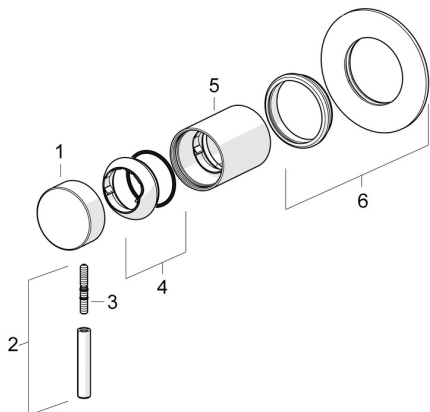

EAN: 4057304008108
static.hansa.com/50687003

Náhradné diely

SP50687003

	Názov	Kód
01	Klobúk,krytka Chróm	59913332
02	Ovládacia rukoväť, L=50, M5 IG	59913335
03	Skrutka, M5x35	59913299
04	Krytka Chróm	59913364
05	Ružice Chróm	59913375
06	Krycí diel, d 90 mm Chróm	59914739