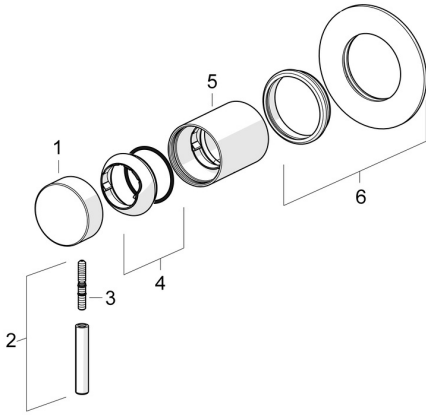

## Reserveonderdelen

### SP50687003

	Naam	Code
01	Kap Chroom	59913332
02	Hendel, L=50, M5 IG	59913335
03	Schroef, M5x35	59913299
04	Kap Chroom	59913364
05	Rosassen Chroom	59913375
06	Afdekplaat, d 90 mm Chroom	59914739