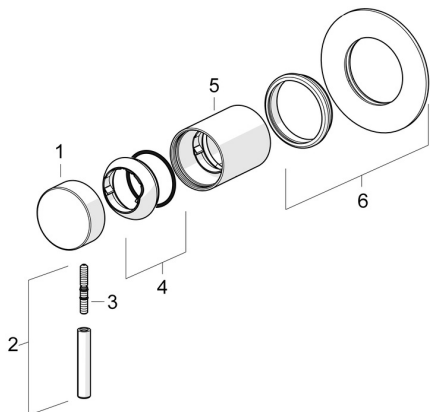

## Parti di ricambio

### SP50687003

	Nome	Codice
01	Cappuccio Cromo	59913332
02	Leva, L=50, M5 IG	59913335
03	Screw, M5x35	59913299
04	Cappuccio Cromo	59913364
05	Rosetta Cromo	59913375
06	Piastra, d 90 mm Cromo	59914739