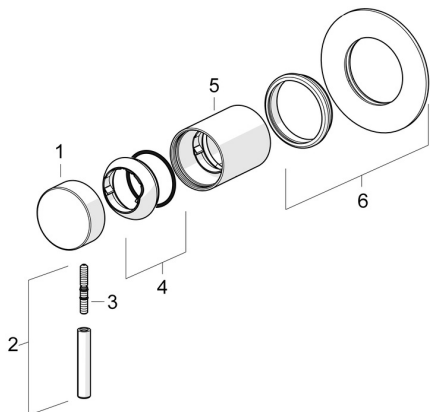

EAN: 4057304008108
static.hansa.com/50687003

Pièces de rechange

SP50687003

	Nom	Code
01	Capuchon Chrome	59913332
02	Levier, L=50, M5 IG	59913335
03	Vis, M5x35	59913299
04	Chape Chrome	59913364
05	Rosace Chrome	59913375
06	Rosaces, d 90 mm Chrome	59914739