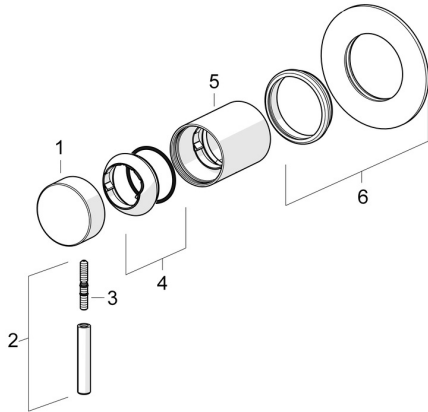

EAN: 4057304008108
static.hansa.com/50687003

Ersatzteile

SP50687003

	Name	Art.-Nr.
01	Abdeckkappe Chrom	59913332
02	Hebel, L=50, M5 IG	59913335
03	Schraube, M5x35	59913299
04	Abdeckkappe Chrom	59913364
05	Abdeckhülse Chrom	59913375
06	Deckplatte, d 90 mm Chrom	59914739