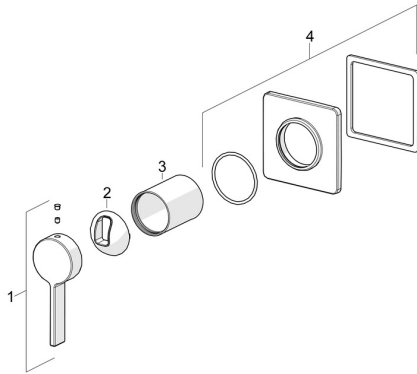

EAN: 4015474202092
static.hansa.com/50679003

Ersatzteile

SP50679003

	Name	Art.-Nr.
01	Hebel Chrom	59914017
02	Abdeckkappe Chrom	59914016
03	Abdeckhülse Chrom	59913375
04	Deckplatte, 90x90 mm Chrom	59914735