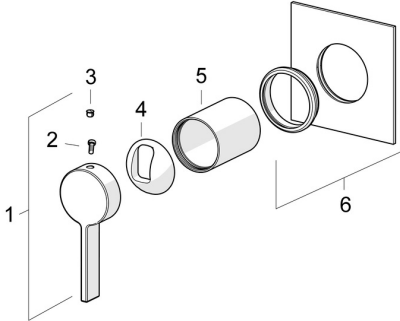

EAN: 4057304008092
static.hansa.com/50677003

Reserveonderdelen

SP50677003

	Naam	Code
01	Hendel Chroom	59914017
02	Schroef, M5x6, SW2,5	59912617
03	Binnendeel temperatuurhendel Chroom	59913762
04	Kap Chroom	59914016
05	Rosassen Chroom	59913375
06	Afdekplaat, 100x100 mm Chroom	59913113