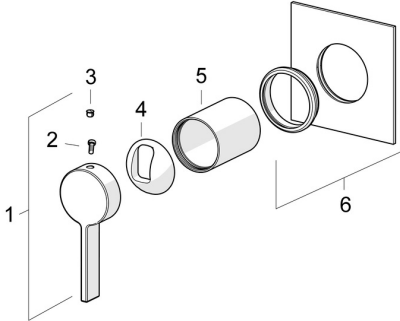

EAN: 4057304008092
static.hansa.com/50677003

Náhradní díly

SP50677003

	Název	Kód
01	Páka Chrom	59914017
02	Šroub, M5x6, SW2.5	59912617
03	Vymezovací vložka Chrom	59913762
04	Krytka Chrom	59914016
05	Růžice Chrom	59913375
06	Kryt příruby, 100x100 mm Chrom	59913113