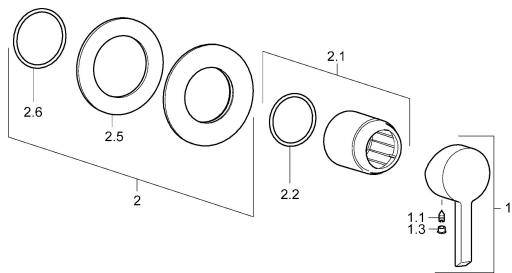

EAN: 4015474202047

[static.hansa.com/50669003](http://static.hansa.com/50669003)
**Náhradné diely**

**SP50669003**

	Názov	Kód
1	Ovládacia rukoväť Chróm	59913586
1.1	Skrutka, M5x8, SW2,5	59904755
1.3	Záslepka Sivá	59912112
2	Krycí diel, d 90 mm Chróm	59914739
2.1	Ružice Chróm	59912511
2.2	O-kružok, 41x3	59913215
N.I.	Nadstavný segment, 20 mm	59912589