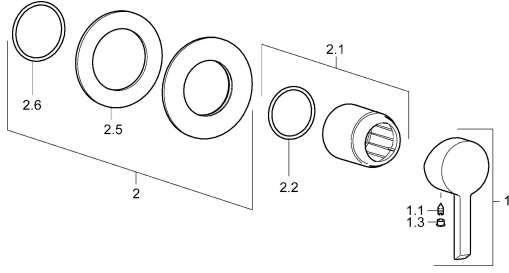

EAN: 4015474202047

static.hansa.com/50669003

Reserveonderdelen

SP50669003

	Naam	Code
1	Hendel Chroom	59913586
1.1	Schroef, M5x8, SW2,5	59904755
1.3	Sierdop Grijs	59912112
2	Afdekplaat, d 90 mm Chroom	59914739
2.1	Rosassen Chroom	59912511
2.2	O-ring, 41x3	59913215
N.I.	Inbouwverlengstuk compleet, 20 mm	59912589