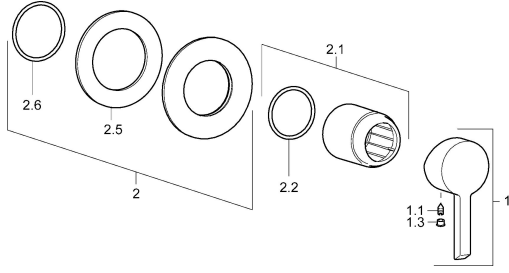

EAN: 4015474202047
static.hansa.com/50669003

Parti di ricambio

SP50669003

	Nome	Codice
1	Leva Cromo	59913586
1.1	Screw, M5x8, SW2.5	59904755
1.3	Tappo Grigio	59912112
2	Piastra, d 90 mm Cromo	59914739
2.1	Rosetta Cromo	59912511
2.2	O-ring, 41x3	59913215
N.I.	Prolunga, 20 mm	59912589