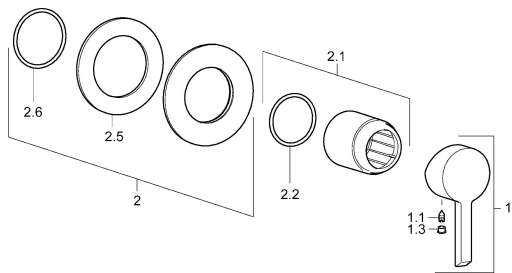

## Pièces de rechange

### SP50669003

	Nom	Code
1	Levier Chrome	59913586
1.1	Vis, M5x8, SW2,5	59904755
1.3	Capuchon Gris	59912112
2	Rosaces, d 90 mm Chrome	59914739
2.1	Rosace Chrome	59912511
2.2	Joint, 41x3	59913215
N.I.	Rallonge pour mitigeur encastrés, 20 mm	59912589