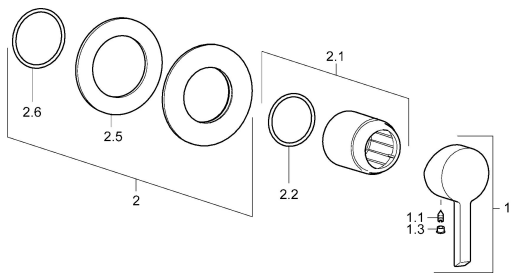

EAN: 4015474202047

static.hansa.com/50669003

Náhradní díly

SP50669003

	Název	Kód
1	Páka Chrom	59913586
1.1	Šroub, M5x8, SW2.5	59904755
1.3	Záslepka Šedá	59912112
2	Krycí díl, d 90 mm Chrom	59914739
2.1	Růžice Chrom	59912511
2.2	O-kroužek, 41x3	59913215
N.I.	Nástavec-sada, 20 mm	59912589