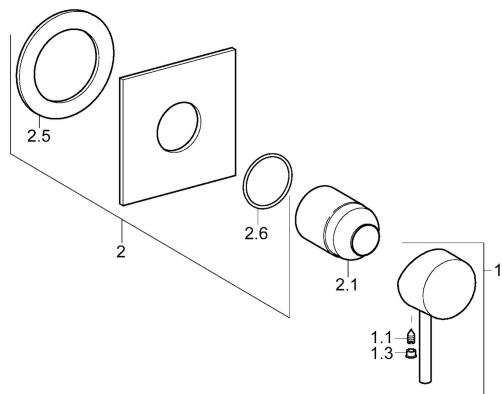

EAN: 4015474118072

[static.hansa.com/50659007](http://static.hansa.com/50659007)
**Náhradné diely**

**SP50659007**

	Názov	Kód
1	Ovládacia rukoväť Chróm	59914629
1	Ovládacia rukoväť Chróm	59913903
1.1	Skrutka, M5x8, SW2.5	59904755
1.3	Záslepka Sivá	59912112
2	Kryt príruby, 100x100 mm Chróm	59913113
2.1	Ružice Chróm	59912511
N.I.	Nadstavňný segment, 20 mm	59912589