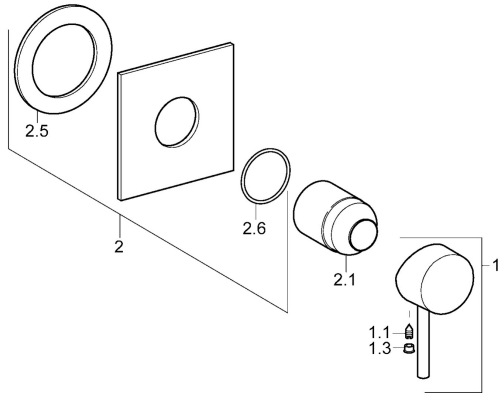

EAN: 4015474118072
static.hansa.com/50659007

Reserveonderdelen

SP50659007

	Naam	Code
1	Hendel Chroom	59914629
1	Hendel Chroom	59913903
1.1	Schroef, M5x8, SW2.5	59904755
1.3	Sierdop Grijs	59912112
2	Afdekplaat, 100x100 mm Chroom	59913113
2.1	Rosassen Chroom	59912511
N.I.	Inbouwverlengstuk compleet, 20 mm	59912589