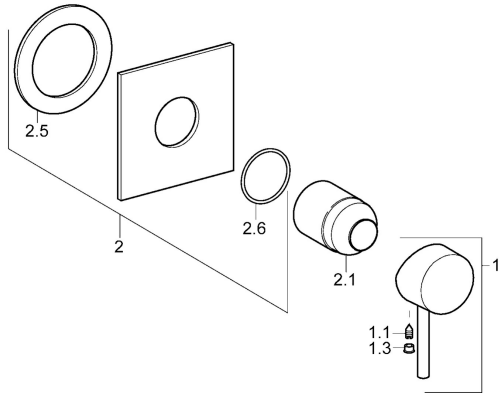

EAN: 4015474118072
static.hansa.com/50659007

Parti di ricambio

SP50659007

	Nome	Codice
1	Leva Cromo	59914629
1	Leva Cromo	59913903
1.1	Screw, M5x8, SW2.5	59904755
1.3	Tappo Grigio	59912112
2	Piastra, 100x100 mm Cromo	59913113
2.1	Rosetta Cromo	59912511
N.I.	Prolunga, 20 mm	59912589