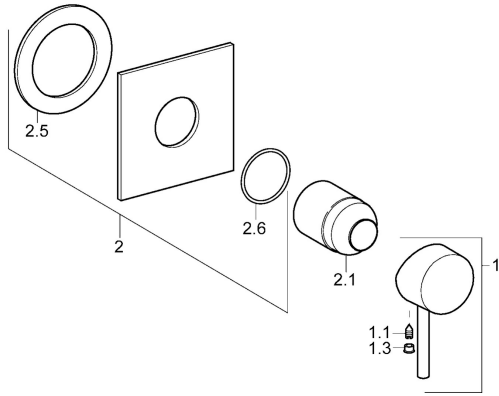

EAN: 4015474118072
static.hansa.com/50659007

Pièces de rechange

SP50659007

	Nom	Code
1	Levier Chrome	59914629
1	Levier Chrome	59913903
1.1	Vis, M5x8, SW2.5	59904755
1.3	Capuchon Gris	59912112
2	Rosaces, 100x100 mm Chrome	59913113
2.1	Rosace Chrome	59912511
N.I.	Rallonge pour mitigeur encastrés, 20 mm	59912589