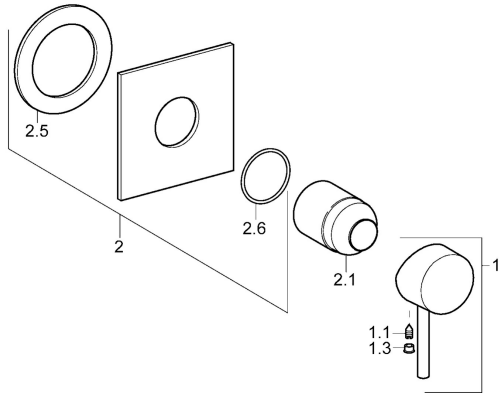

EAN: 4015474118072
static.hansa.com/50659007

Ersatzteile

SP50659007

	Name	Art.-Nr.
1	Hebel Chrom	59914629
1	Hebel Chrom	59913903
1.1	Schraube, M5x8, SW2.5	59904755
1.3	Dekorkappe Grau	59912112
2	Rosette, 100x100 mm Chrom	59913113
2.1	Abdeckhülse Chrom	59912511
N.I.	Verlängerungssatz, 20 mm	59912589