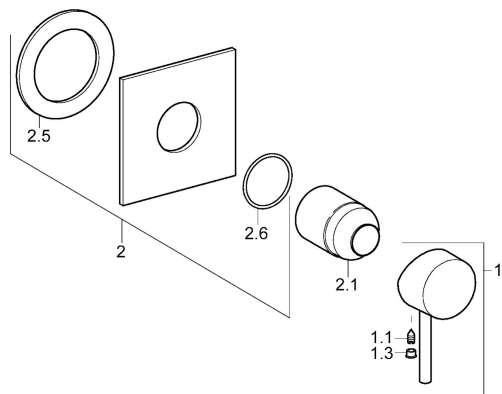

EAN: 4015474118072

static.hansa.com/50659007

Náhradní díly

SP50659007

	Název	Kód
1	Páka Chrom	59914629
1	Páka Chrom	59913903
1.1	Šroub, M5x8, SW2.5	59904755
1.3	Záslepka Šedá	59912112
2	Kryt příruby, 100x100 mm Chrom	59913113
2.1	Růžice Chrom	59912511
N.I.	Nástavec-sada, 20 mm	59912589