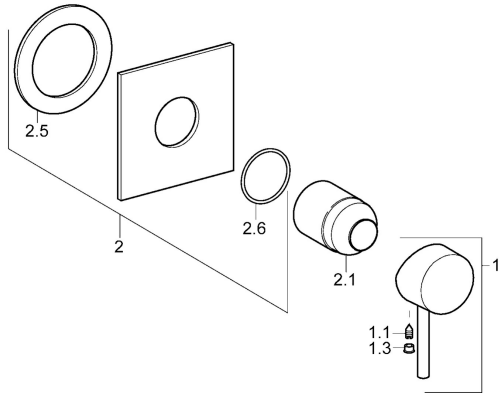

EAN: 4015474118058
static.hansa.com/50659003

Reserveonderdelen

SP50659007

	Naam	Code
1	Hendel Chroom	59914629
1	Hendel Chroom	59913903
1.1	Schroef, M5x8, SW2.5	59904755
1.3	Sierdop Grijs	59912112
2	Afdekplaat, 100x100 mm Chroom	59913113
2.1	Rosassen Chroom	59912511
N.I.	Inbouwverlengstuk compleet, 20 mm	59912589